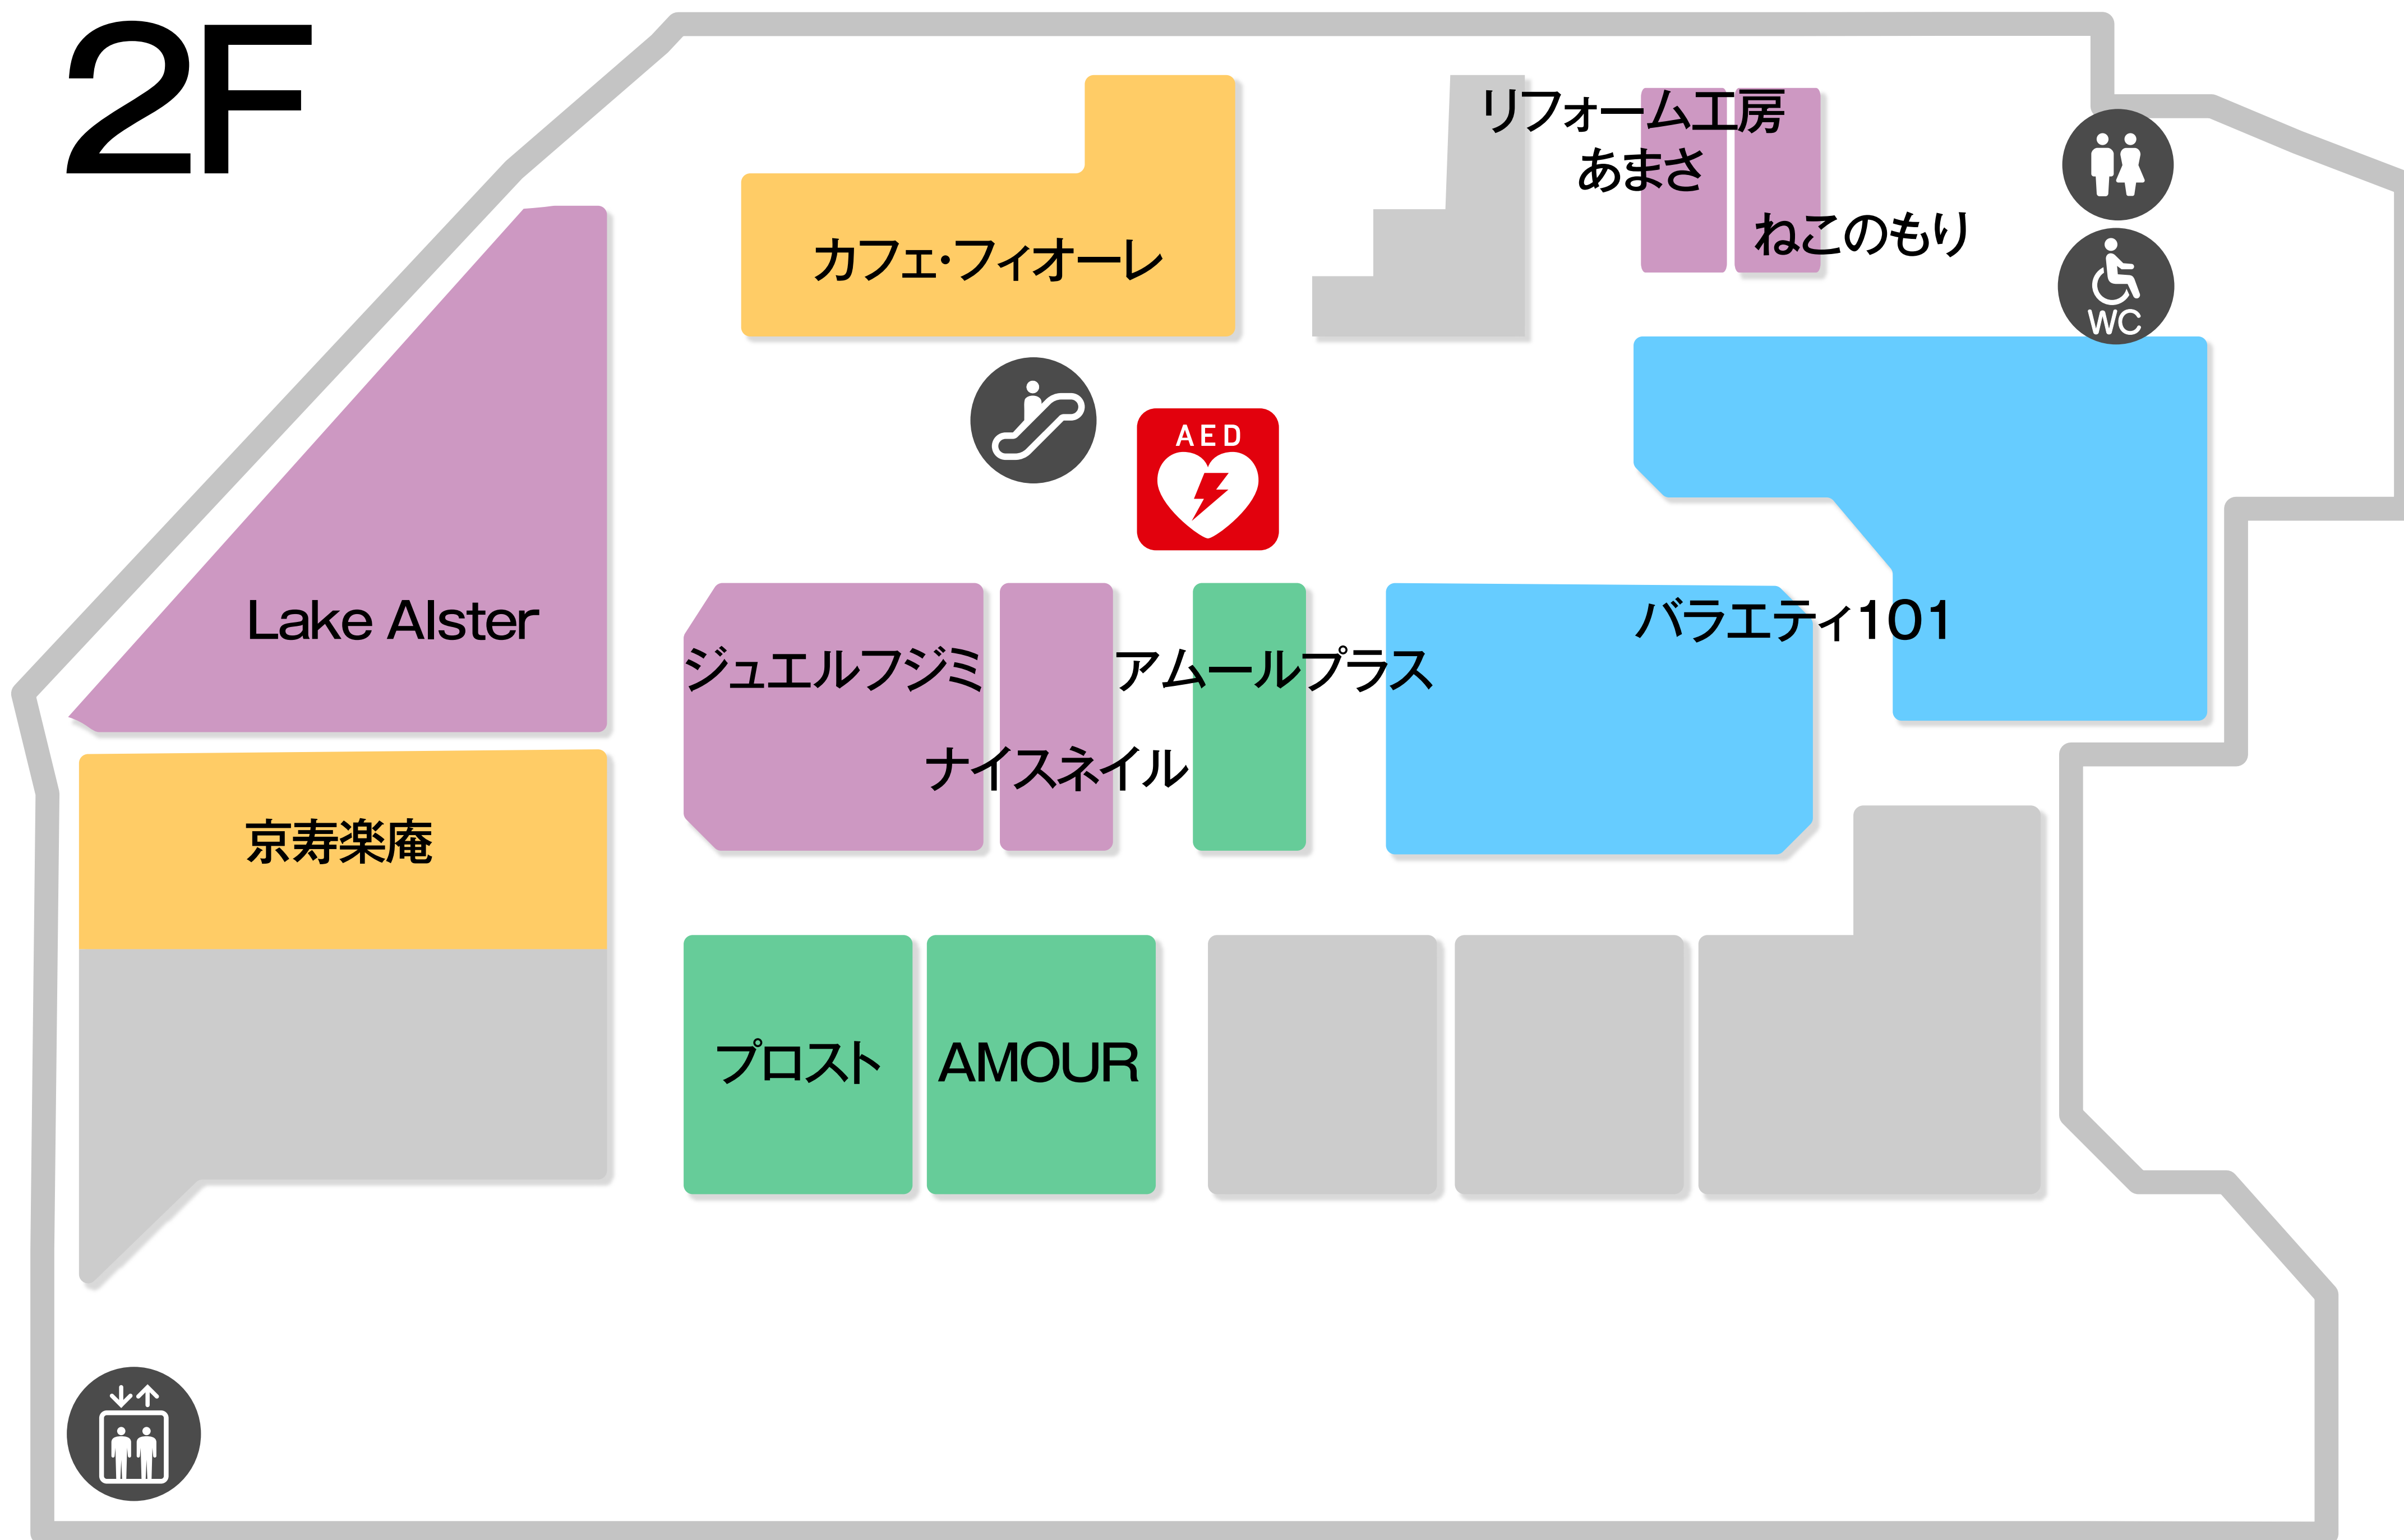

催事スペース

ドラッグストア
薬のヒグチ

DAISO

2F

3F

4F

泉大津市立図書館

5F