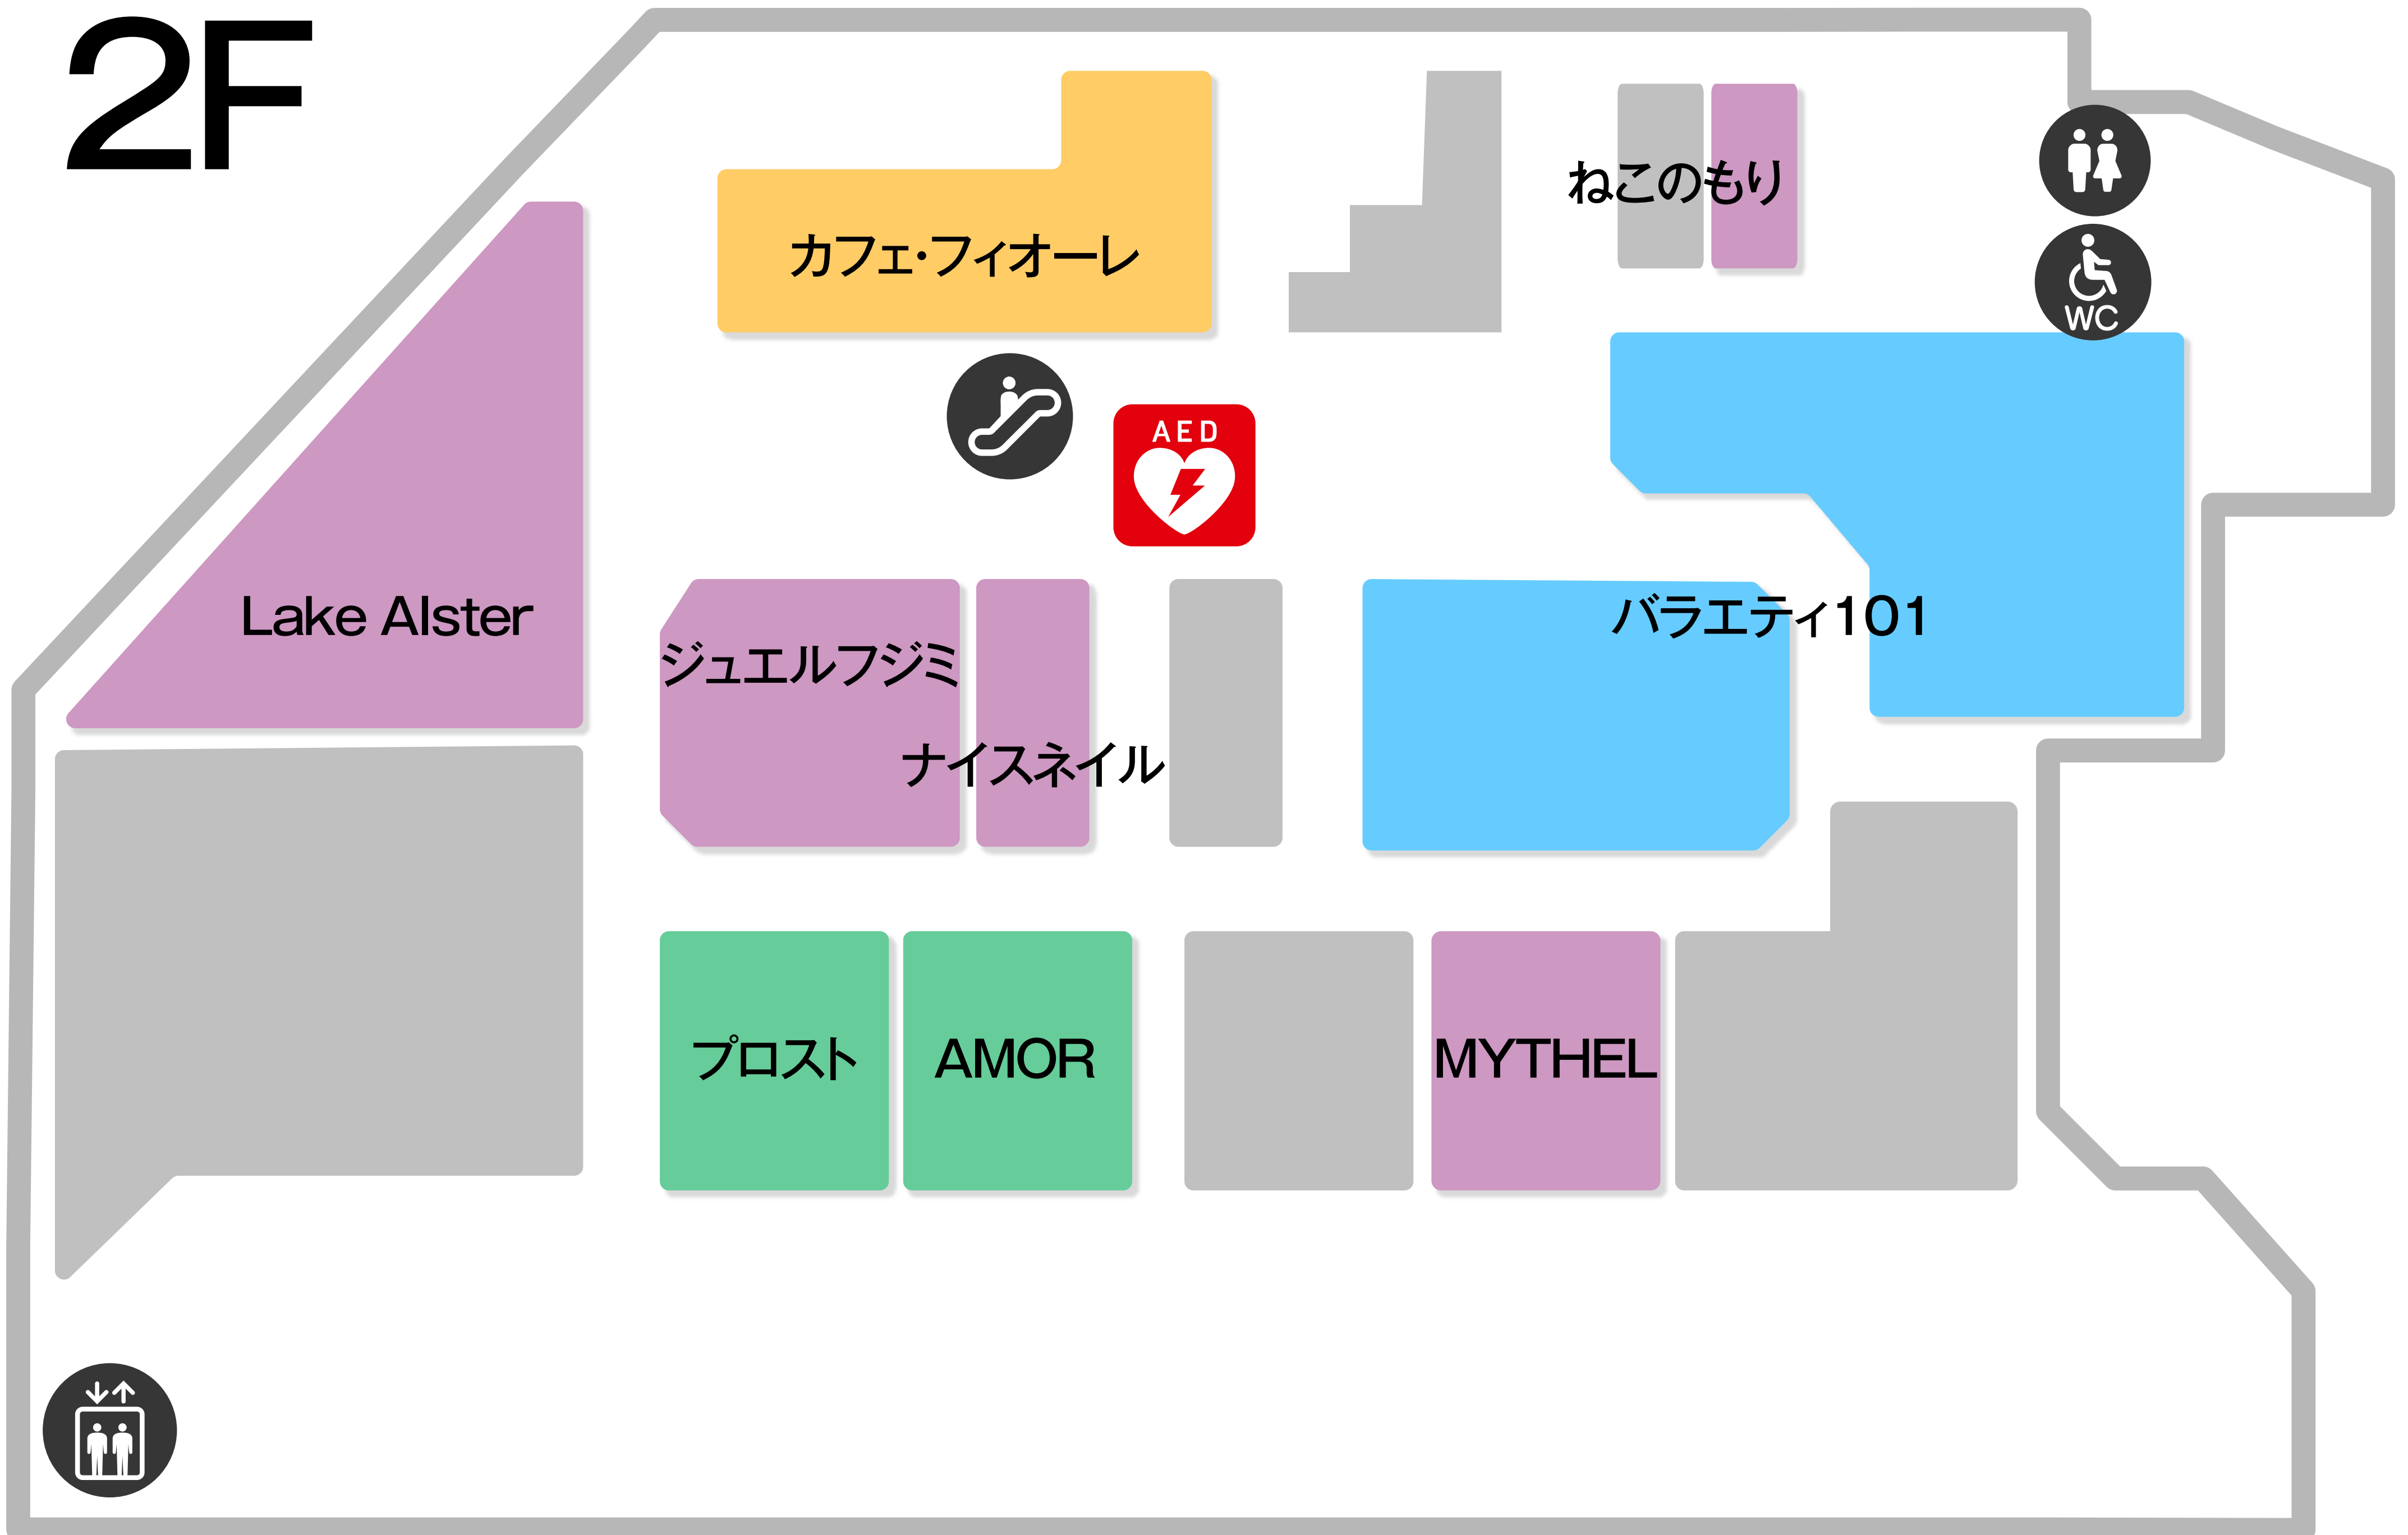

カギ・靴修理
リペマジック

催事スペース

ドラッグストア
薬のヒグチ

DAISO

2F

3F

4F

泉大津市立図書館

5F

子ども英会話
ペッピーキッズクラブ

トランクルーム
収納ピット

LAVA

6F

いずみおおつアルザ保育園